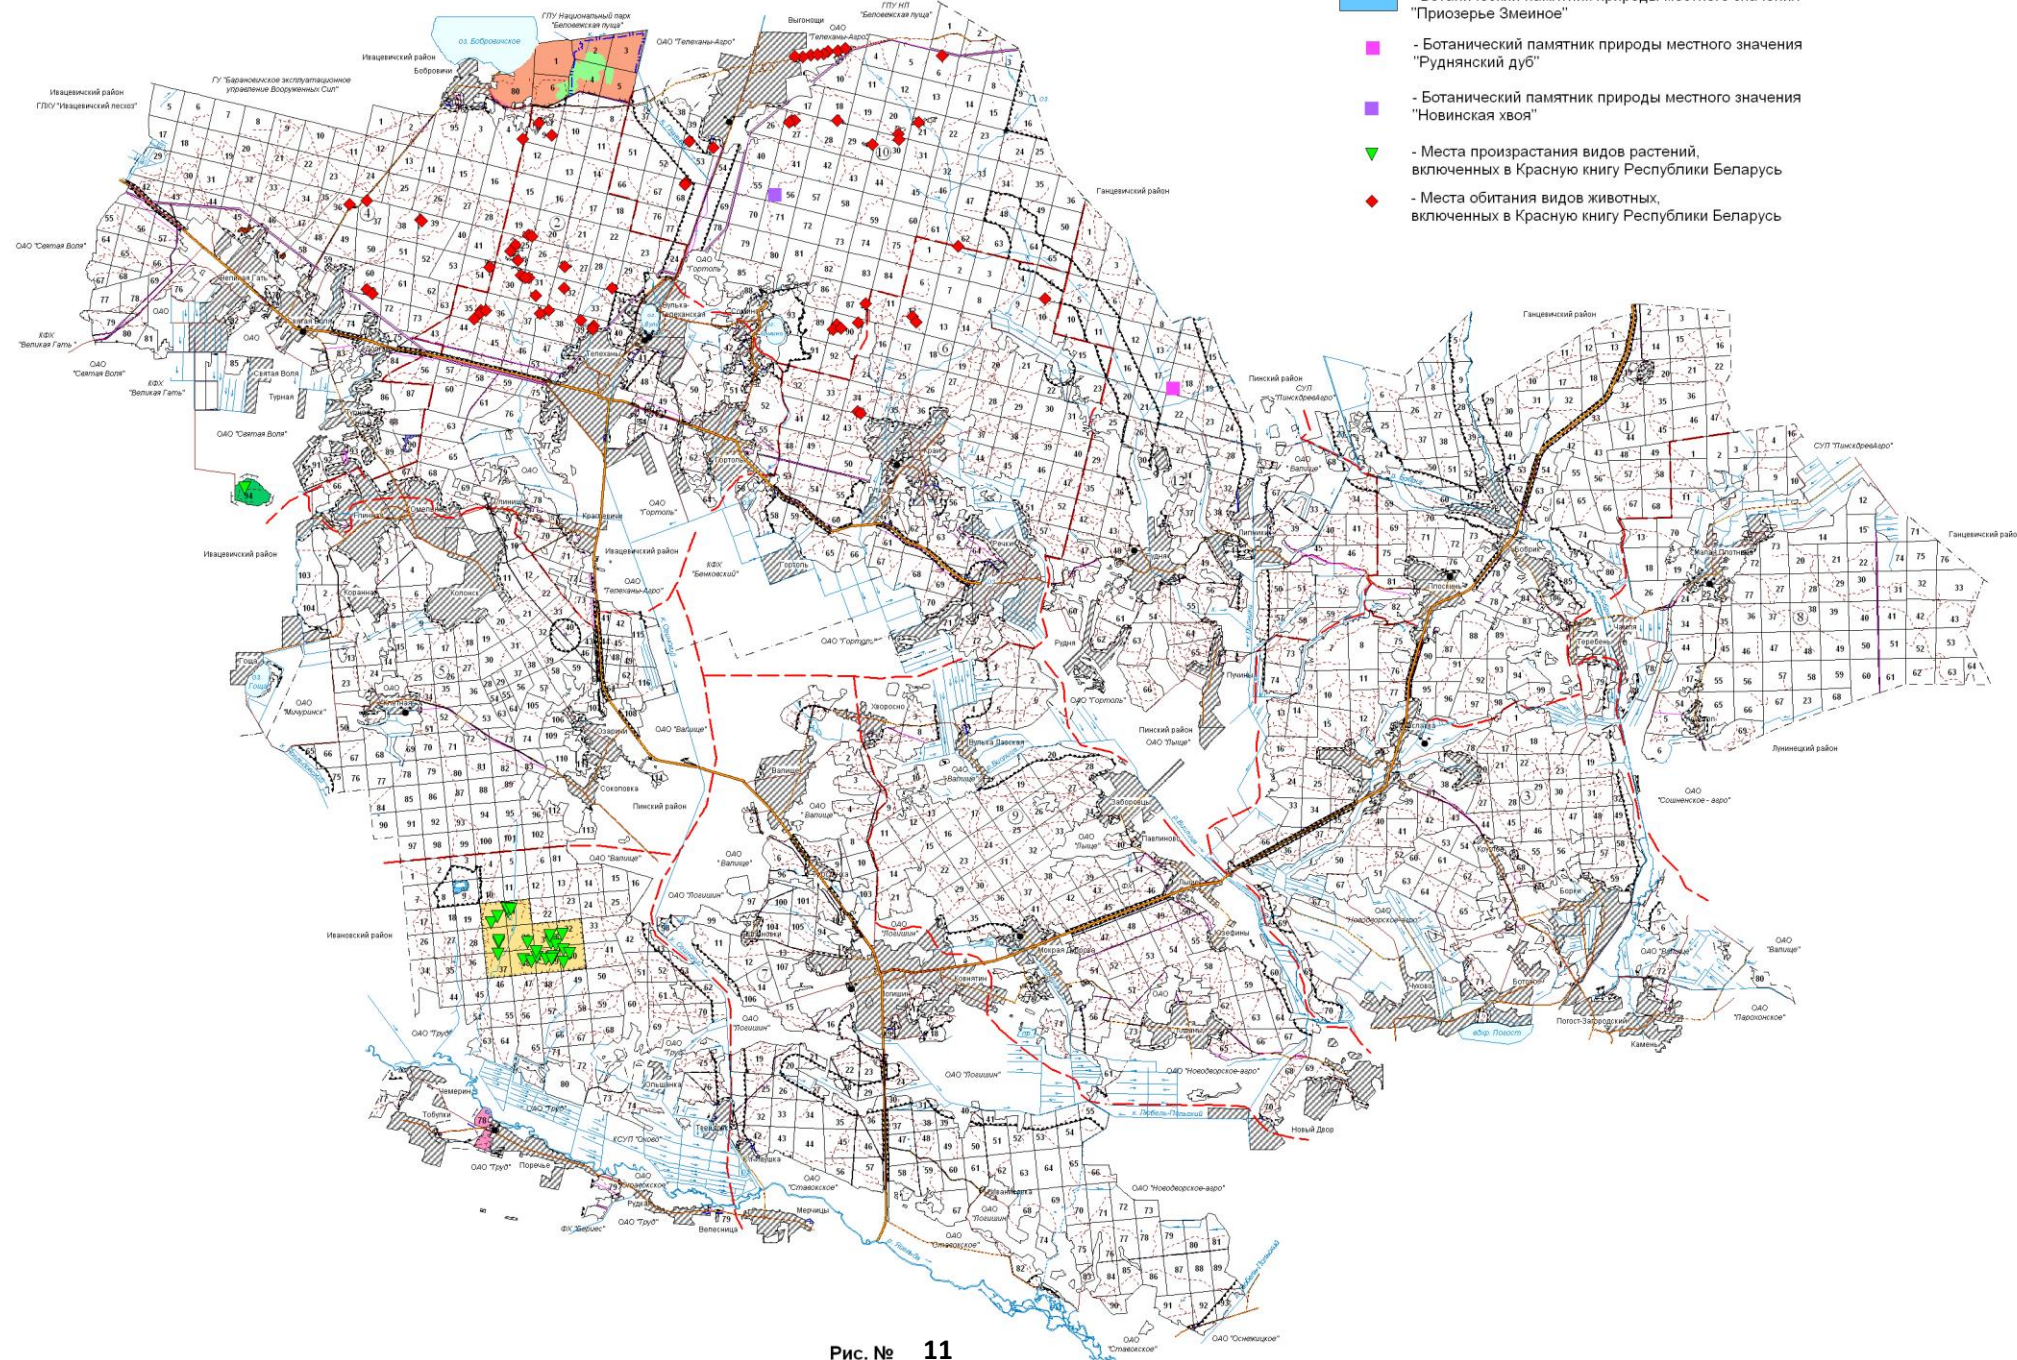

ЭКСПЛИКАЦИЯ

№	Наименование лесничества	Площадь, га	в % по адм. району	
			ИВАЦЕВИЧСКИЙ	ПРИНЖИЙ
1	БОРИСОВСКОЕ	9544		9544
2	ВУЛЬКОВСКОЕ	9216,8	9216,8	
3	ДОБРОСЛАВСКОЕ	8618,8		8618,8
4	КАШВИНСКОЕ	10033,8	10033,8	
5	КЛЕЦЫНСКОЕ	8134,3	1402,4	6731,9
6	КРАЙСКОЕ	8377,6	8377,6	
7	ЛОГИШНСКОЕ	9652,7		9652,7
8	МАЛО-ПЛОТВИЦКОЕ	7839,9		7839,9
9	МОКРОДУРОВСКОЕ	8420		8420
10	НОВИНСКОЕ	10768,7	10768,7	
11	ПОРЕЧСКОЕ	6744		6744
12	РУДНЯНСКОЕ	7611,6	4910	2701,6
	Всего по лесхозу	104962,2	44709,3	60252,9

УСЛОВНЫЕ ОБОЗНАЧЕНИЯ

- Ландшафтный заказник республиканского значения "Выгощанское"
- Биологический заказник местного значения "Большой яминец"
- Биологический заказник местного значения "Ярута"
- Ботанический памятник природы республиканского значения "Парк Поречье"
- Ботанический памятник природы республиканского значения "Насажение карельской березы "Калининское""
- Ботанический памятник природы местного значения "Надливская гряда"
- Ботанический памятник природы местного значения "Турнянские черные березы"
- Ботанический памятник природы местного значения "Приозерье Змеиное"
- Ботанический памятник природы местного значения "Руднянский дуб"
- Ботанический памятник природы местного значения "Новинская хвоя"
- Места произрастания видов растений, включенных в Красную книгу Республики Беларусь
- Места обитания видов животных, включенных в Красную книгу Республики Беларусь

Рис. № 11